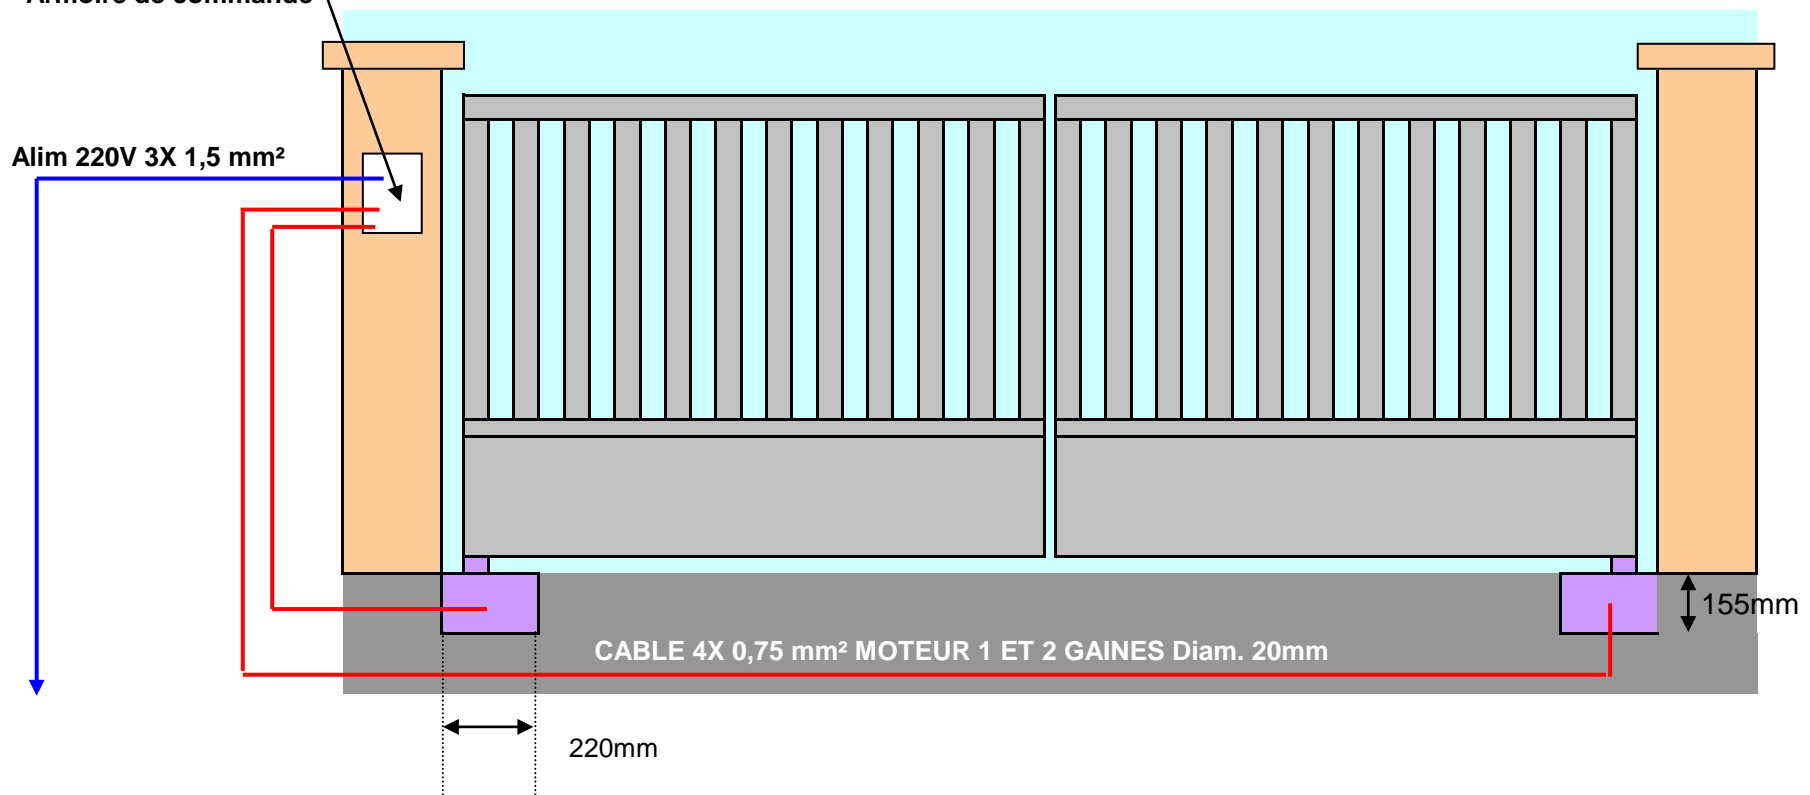

Armoire de commande

Alim 220V 3X 1,5 mm²

CABLE 4X 0,75 mm² MOTEUR 1 ET 2 GAINES Diam. 20mm

220mm

155mm